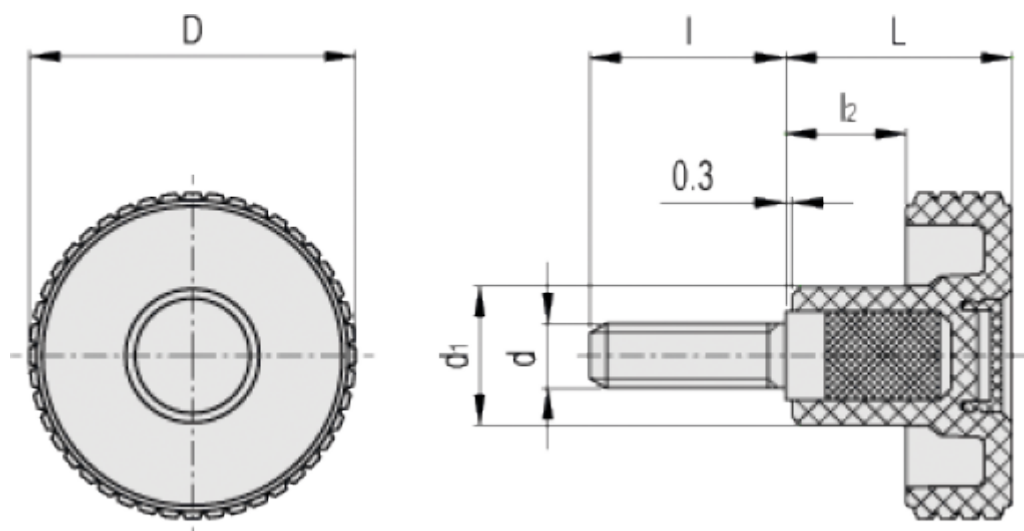

Varenummer: 23020343613

Beskrivelse: E+G Fingregreb MBT.40 p-M6x40-C3, Grå

## Mål

D = 39.5

d1 = 17

d6g = M6

L = 26.5

I = 40

l2 = 12.5